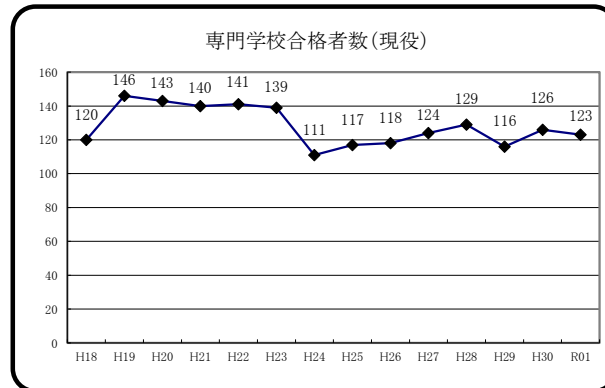

進路状況 (ただし、本校で合格通知を確認できたものに限る)

【進路合格者状況(延べ人数)】

令和2(2020)年 3月23日現在

進路先				進路決定状況				
				AO	推薦	一般	計	
進 学	県内	大学	国公立大学		3	24	15	42
			私立大学	学部	31	30	34	95
		短大		15	2	2	19	
		大学校等	沖縄職業能力開発大学校		0	2	1	3
			沖縄県立農業大学校		0	0	0	0
		専修学校		21	31	51	103	
		県内計		70	89	103	262	
	県外	大学	国公立大学	学部短大	2	2	1	5
			私立大学	学部	17	47	13	77
				短大	1	0	0	1
		専修学校		12	4	4	20	
		県外計		32	53	18	103	
	進学計				102	142	121	365
	就 職	県内		一般企業	2	公務員	10	
県外		一般企業	0	公務員	0			
就職計					12			
延べ合格者数							377	

※留学は県外に含む

平成18年度から令和元年度までの推移

※ H18～H30は進路の手引きの数値