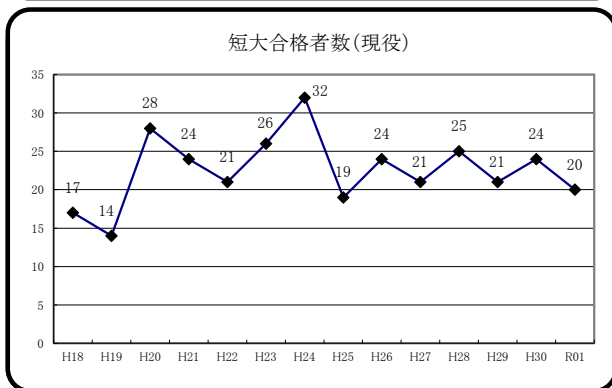

進路状況 (ただし、本校で合格通知を確認できたものに限る)

【進路合格者状況(延べ人数)】

令和2(2020)年 3月23日現在

進路先				進路決定状況				
				AO	推薦	一般	計	
進 学	県内	大学	国公立大学		3	24	15	42
			私立大学	学部	31	30	34	95
		短大		15	2	2	19	
		大学校等	沖縄職業能力開発大学校		0	2	1	3
			沖縄県立農業大学校		0	0	0	0
		専修学校		21	31	51	103	
		県内計		70	89	103	262	
	県外	大学	国公立大学	学部短大	2	2	1	5
			私立大学	学部	17	47	13	77
				短大	1	0	0	1
		専修学校		12	4	4	20	
		県外計		32	53	18	103	
	進学計				102	142	121	365
	就 職	県内		一般企業	2	公務員	10	
県外		一般企業	0	公務員	0			
就職計					12			
延べ合格者数							377	

※留学は県外に含む

平成18年度から令和元年度までの推移

※ H18～H30は進路の手引きの数値