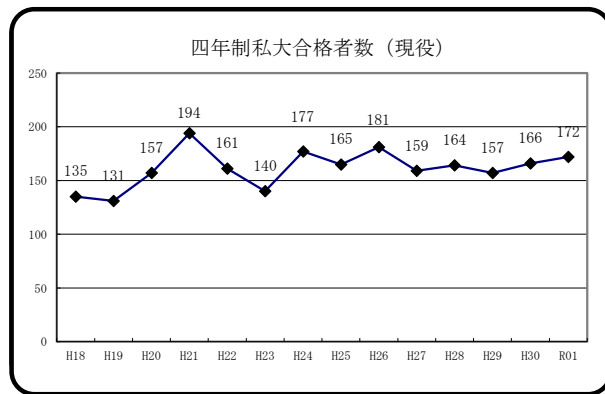

進路状況 (ただし、本校で合格通知を確認できたものに限る)

【進路合格者状況(延べ人数)】

令和2(2020)年 3月23日現在

進路先				進路決定状況				
				AO	推薦	一般	計	
進 学	県内	大学	国公立大学		3	24	15	42
			私立大学	学部	31	30	34	95
		短大		15	2	2	19	
		大学校等	沖縄職業能力開発大学校		0	2	1	3
			沖縄県立農業大学校		0	0	0	0
		専修学校		21	31	51	103	
		県内計		70	89	103	262	
	県外	大学	国公立大学	学部短大	2	2	1	5
			私立大学	学部	17	47	13	77
				短大	1	0	0	1
		専修学校		12	4	4	20	
		県外計		32	53	18	103	
	進学計				102	142	121	365
	就 職	県内		一般企業	2	公務員	10	
県外		一般企業	0	公務員	0			
就職計					12			
延べ合格者数							377	

※留学は県外に含む

平成18年度から令和元年度までの推移

※ H18～H30は進路の手引きの数値