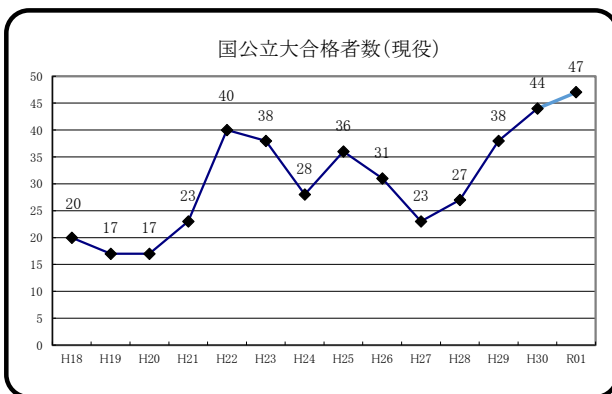

進路状況 (ただし、本校で合格通知を確認できたものに限る)

【進路合格者状況(延べ人数)】

令和2(2020)年 3月23日現在

進路先				進路決定状況				
				AO	推薦	一般	計	
進 学	県内	大学	国公立大学		3	24	15	42
			私立大学	学部	31	30	34	95
		短大		15	2	2	19	
		大学校等	沖縄職業能力開発大学校		0	2	1	3
			沖縄県立農業大学校		0	0	0	0
		専修学校		21	31	51	103	
		県内計		70	89	103	262	
	県外	大学	国公立大学	学部短大	2	2	1	5
			私立大学	学部	17	47	13	77
				短大	1	0	0	1
		専修学校		12	4	4	20	
		県外計		32	53	18	103	
	進学計				102	142	121	365
	就 職	県内		一般企業	2	公務員	10	
県外		一般企業	0	公務員	0			
就職計					12			
延べ合格者数							377	

※留学は県外に含む

平成18年度から令和元年度までの推移

※ H18～H30は進路の手引きの数値