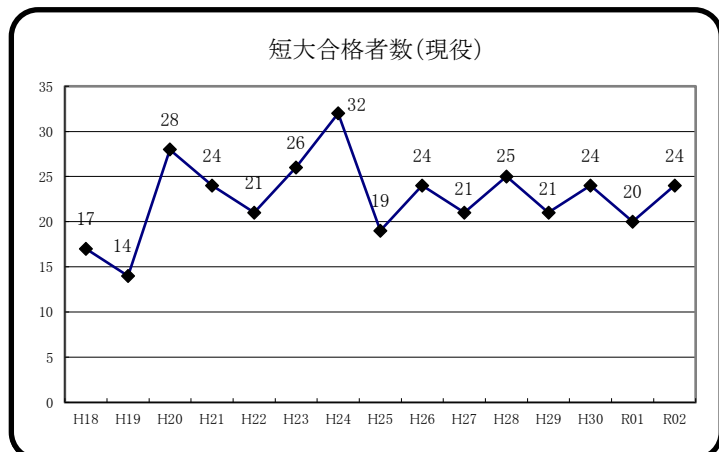

進路状況 (ただし、合格通知等で確認したものに限る)

【進路別合格者数(延べ人数)】

令和3(2021)年3月31日現在

進路先				進路決定状況				
				総合	推薦	一般	計	
進 学	県内	大学	国公立大学	1	22	18	41	
			私立大学	学部	36	17	20	73
				短大	18	3	2	23
		大学校等	沖縄職業能力開発大学校	0	5	0	5	
			沖縄県立農業大学校	0	0	1	1	
		専修学校	32	35	25	92		
	県内計	87	82	66	235			
	県外	大学	国公立大学	2	2	1	5	
			私立大学	学部	23	40	13	76
				短大	1	0	0	1
		専修学校	18	7	3	28		
		県外計	44	49	17	110		
進学計				131	131	83	345	
就 職	県内			一般企業	2	公務員	4	
	県外			一般企業	0	公務員	0	
	就職計						6	
延べ合格者数							351	

※留学は県外に含む

平成18年度から令和2年度までの推移

※ H18～R01は進路の手引き(3月末現在)の数値

※ 合格者数には追加合格者等も含む