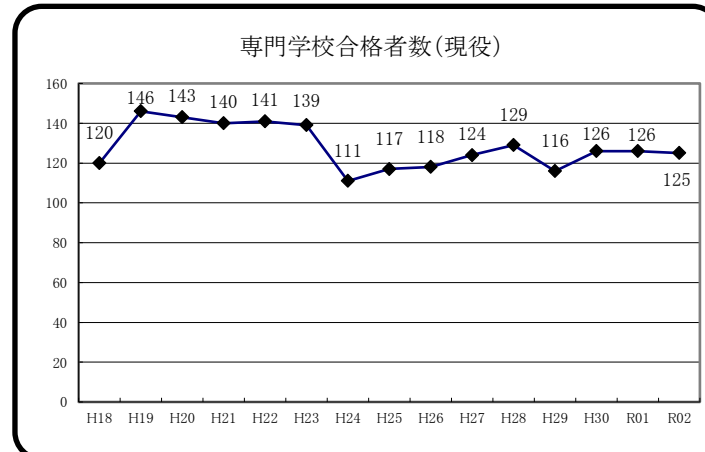

進路状況 (ただし、合格通知等で確認したものに限る)

【進路別合格者数(延べ人数)】

令和3(2021)年3月31日現在

進路先				進路決定状況				
				総合	推薦	一般	計	
進 学	県内	大学	国公立大学	1	22	18	41	
			私立大学	学部	36	17	20	73
				短大	18	3	2	23
		大学校等	沖縄職業能力開発大学校	0	5	0	5	
			沖縄県立農業大学校	0	0	1	1	
		専修学校	32	35	25	92		
	県内計	87	82	66	235			
	県外	大学	国公立大学	2	2	1	5	
			私立大学	学部	23	40	13	76
				短大	1	0	0	1
		専修学校	18	7	3	28		
		県外計	44	49	17	110		
進学計				131	131	83	345	
就 職	県内			一般企業	2	公務員	4	
	県外			一般企業	0	公務員	0	
	就職計						6	
延べ合格者数							351	

※留学は県外に含む

平成18年度から令和2年度までの推移

※ H18～R01は進路の手引き(3月末現在)の数値

※ 合格者数には追加合格者等も含む