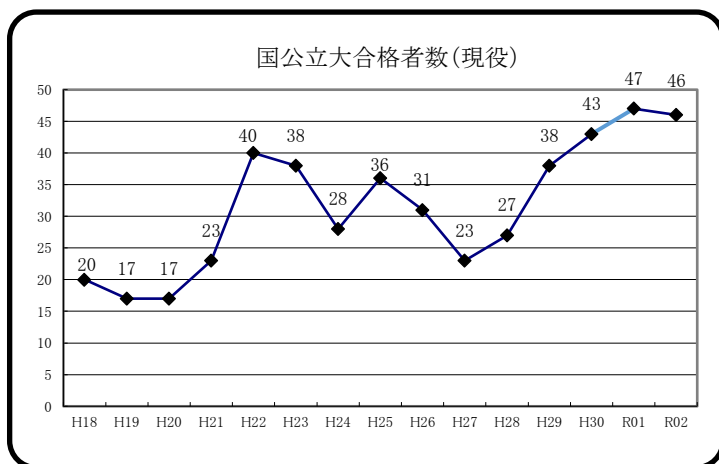

進路状況 (ただし、合格通知等で確認したものに限る)

【進路別合格者数(延べ人数)】

令和3(2021)年3月31日現在

進路先				進路決定状況				
				総合	推薦	一般	計	
進 学	県内	大学	国公立大学	1	22	18	41	
			私立大学	学部	36	17	20	73
				短大	18	3	2	23
		大学校等	沖縄職業能力開発大学校	0	5	0	5	
			沖縄県立農業大学校	0	0	1	1	
		専修学校	32	35	25	92		
	県内計	87	82	66	235			
	県外	大学	国公立大学	2	2	1	5	
			私立大学	学部	23	40	13	76
				短大	1	0	0	1
		専修学校	18	7	3	28		
		県外計	44	49	17	110		
進学計				131	131	83	345	
就 職	県内			一般企業	2	公務員	4	
	県外			一般企業	0	公務員	0	
	就職計						6	
延べ合格者数							351	

※留学は県外に含む

平成18年度から令和2年度までの推移

※ H18～R01は進路の手引き(3月末現在)の数値

※ 合格者数には追加合格者等も含む