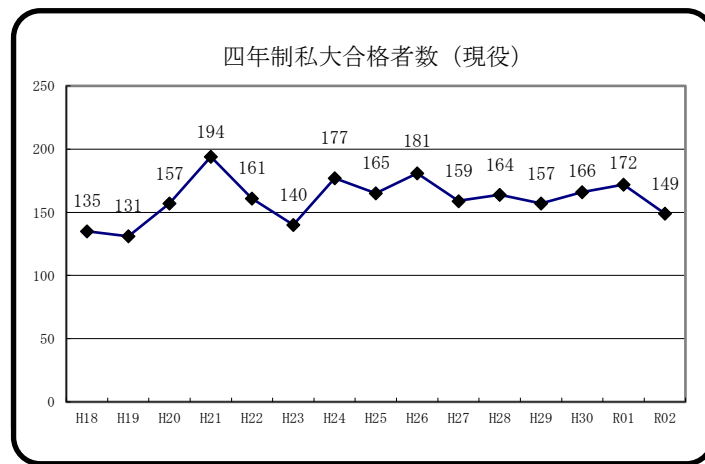

進路状況 (ただし、合格通知等で確認したものに限る)

【進路別合格者数(延べ人数)】

令和3(2021)年3月31日現在

進路先				進路決定状況				
				総合	推薦	一般	計	
進 学	県内	大学	国公立大学	1	22	18	41	
			私立大学	学部	36	17	20	73
				短大	18	3	2	23
		大学校等	沖縄職業能力開発大学校	0	5	0	5	
			沖縄県立農業大学校	0	0	1	1	
		専修学校	32	35	25	92		
	県内計	87	82	66	235			
	県外	大学	国公立大学	2	2	1	5	
			私立大学	学部	23	40	13	76
				短大	1	0	0	1
		専修学校	18	7	3	28		
		県外計	44	49	17	110		
進学計				131	131	83	345	
就 職	県内			一般企業	2	公務員	4	
	県外			一般企業	0	公務員	0	
	就職計						6	
延べ合格者数							351	

※留学は県外に含む

平成18年度から令和2年度までの推移

※ H18～R01は進路の手引き(3月末現在)の数値

※ 合格者数には追加合格者等も含む