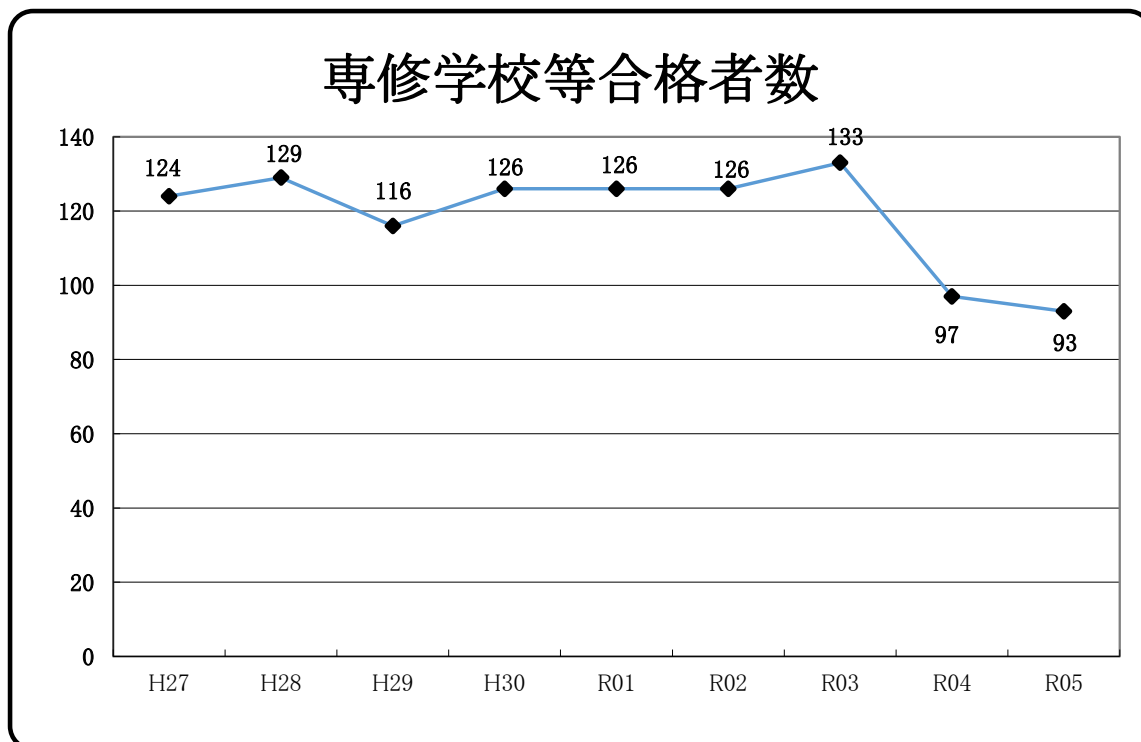

② 平成27年度から令和5年度までの合格者数推移（現役）

※クラス数はR03までは10、R04からは9

※ H27～R04年度は進路の手引きの数値(3月末現在)を参照

※大学校は専門学校等を含む