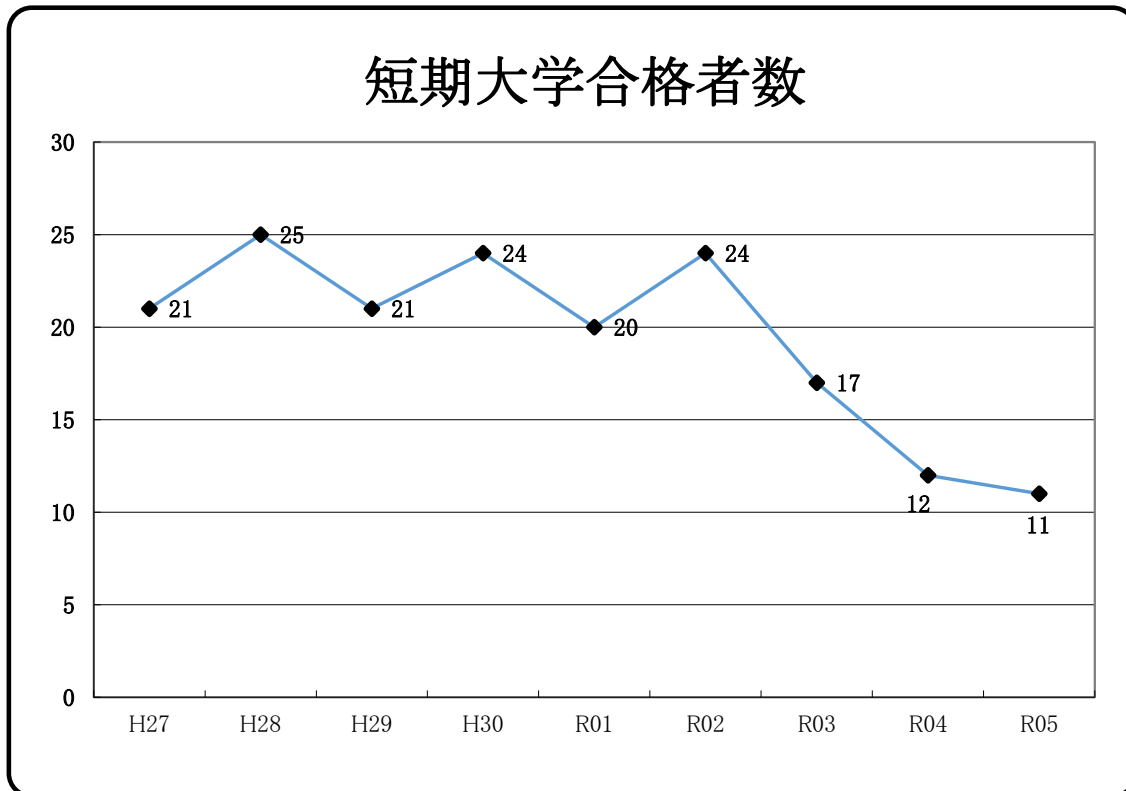

② 平成27年度から令和5年度までの合格者数推移（現役）

※クラス数はR03までは10、R04からは9

※ H27～R04年度は進路の手引きの数値(3月末現在)を参照

※大学校は専門学校等を含む