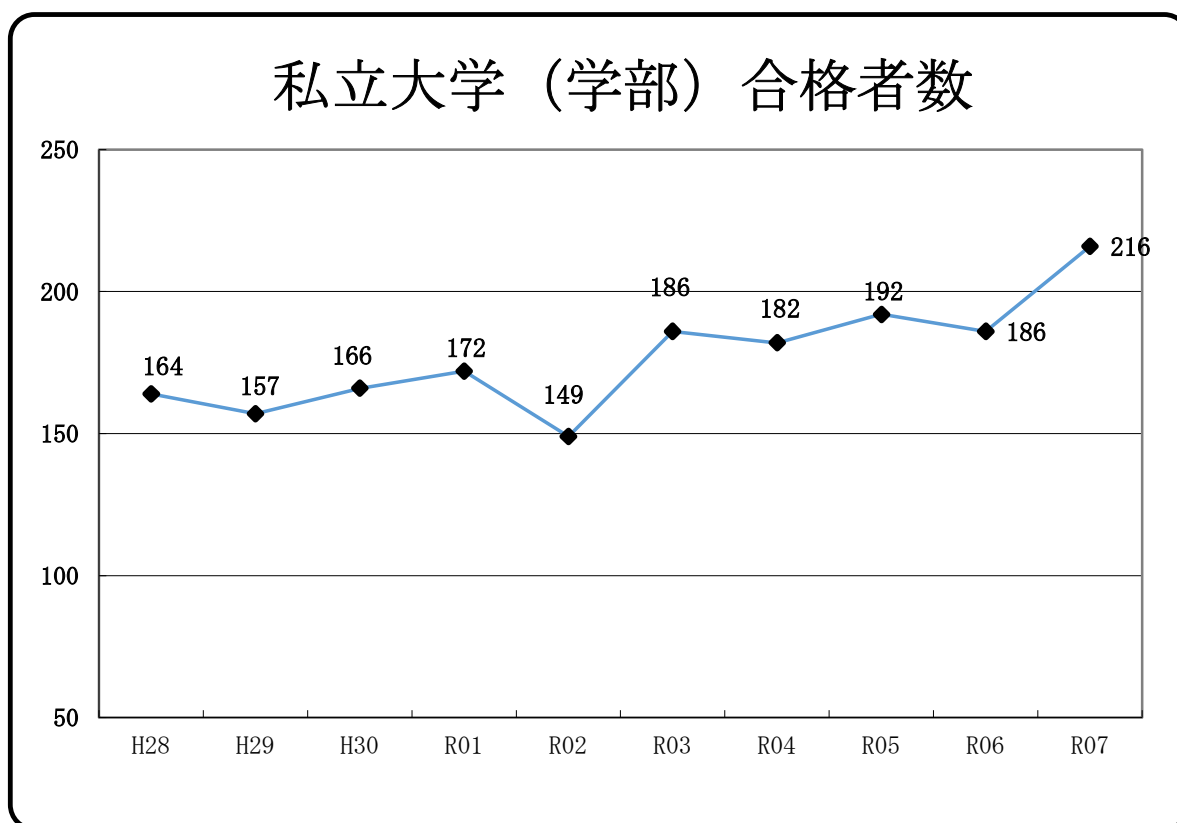

1_② 平成28年度から令和7年度までの合格者数推移（現役）

※クラス数はR03までは10クラス、R04からは9クラス

※ H28～R06年度は進路の手引きの数値(3月末現在)を参照