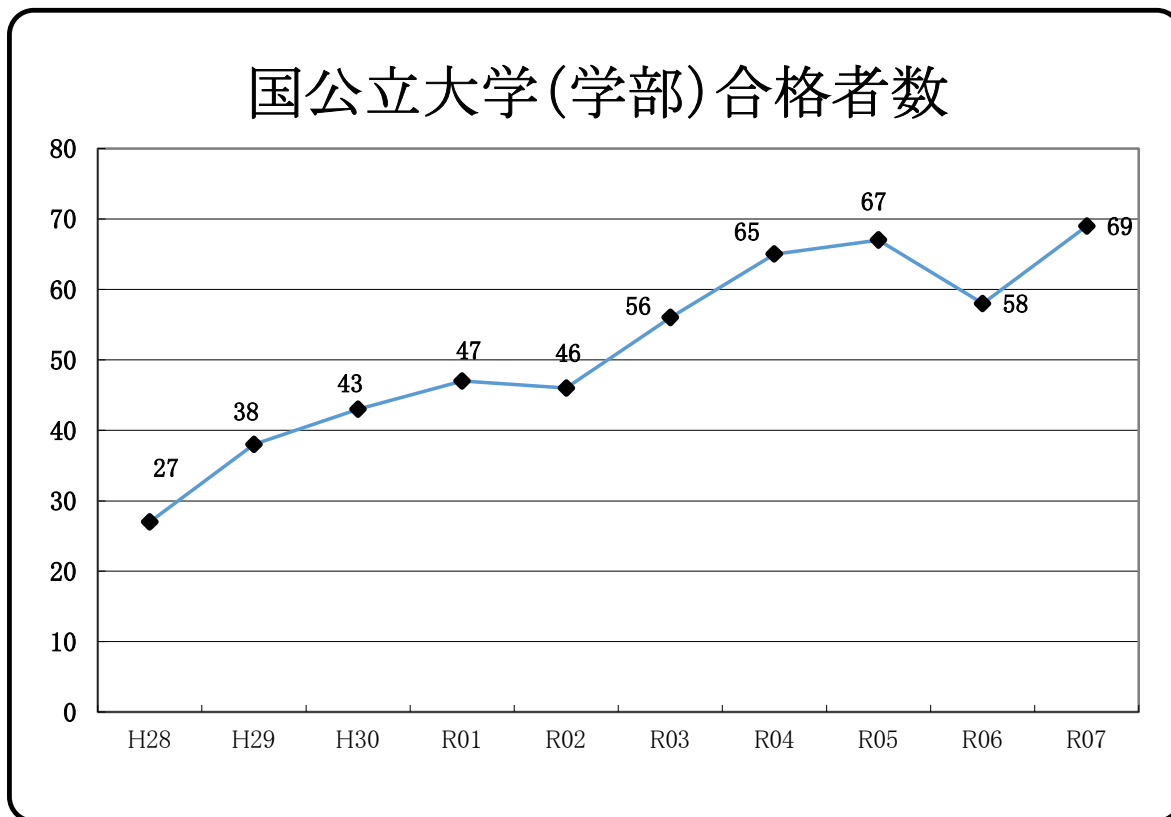

1_② 平成28年度から令和7年度までの合格者数推移（現役）

※クラス数はR03までは10クラス、R04からは9クラス

※ H28～R06年度は進路の手引きの数値(3月末現在)を参照