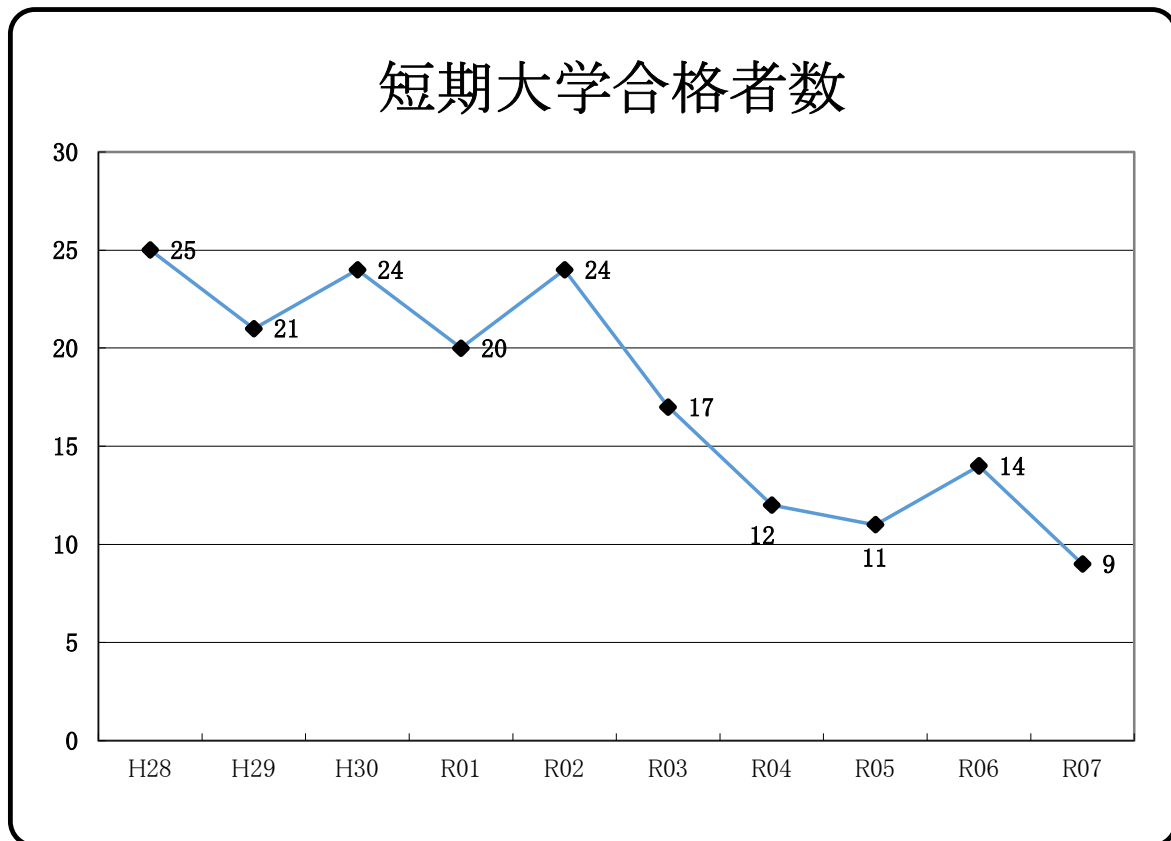

1_② 平成28年度から令和7年度までの合格者数推移（現役）

※クラス数はR03までは10、R04からは9

※ H28～R06年度は進路の手引きの数値(3月末現在)を参照

※大学校は専門学校等を含む