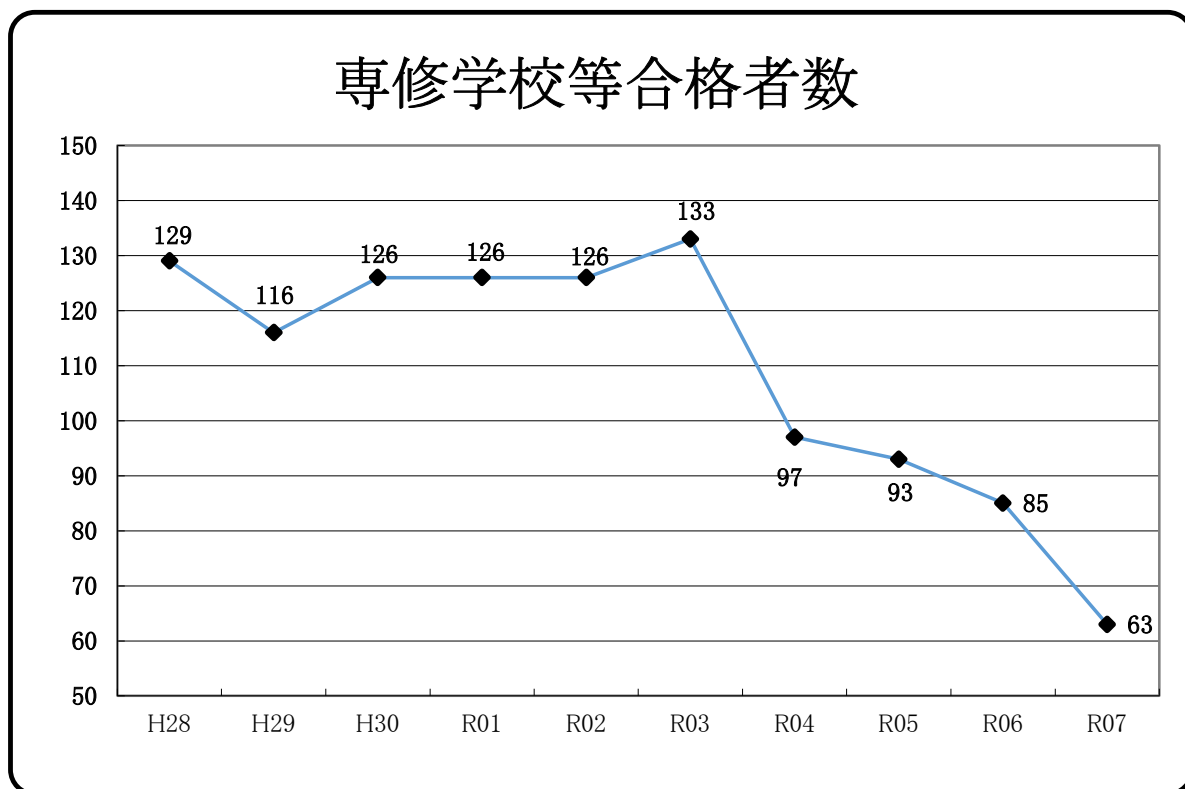

1_② 平成28年度から令和7年度までの合格者数推移（現役）

※クラス数はR03までは10、R04からは9

※ H28～R06年度は進路の手引きの数値(3月末現在)を参照

※大学校は専門学校等を含む