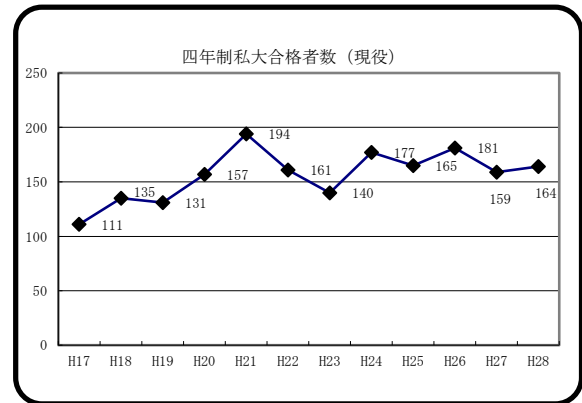

(4)平成28年度 進路状況

①進路合格者状況(延べ人数)

平成29(2017)年 3月31日現在

進路先				進路決定状況				
				AO	推薦	一般	計	
進 学	県内	大学	国公立大学	2	16	8	26	
			私立大学	学部	30	21	38	89
		短大		15	4	1	20	
		大学校等	沖縄職業能力開発大学校	0	1	3	4	
			沖縄県立具志川職業能力開発校	0	0	1	1	
		専門学校	7	57	39	103		
	県内計	54	99	90	243			
	県外	大学	国公立大学	学部	0	1	0	1
			短大	0	0	0	0	
		私立大学	学部	15	50	10	75	
			短大	1	3	1	5	
		大学校等	近畿職業能力開発校	0	1	0	1	
専門学校		13	5	7	25			
県外計	29	60	18	107				
進学計				83	159	108	350	
就 職	県内			8				
	県外			4				
	就職計			12				
延べ合格者数				362				

※ 進学は延べ人数、就職は実人数です。

近年のデータ (平成17年度から平成28年度まで)

※ H17からH27までは進路の手引き(3/31現在)による。