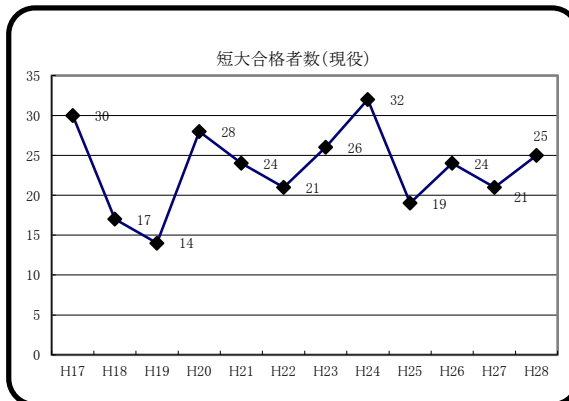

(4)平成28年度 進路状況

①進路合格者状況(延べ人数)

平成29(2017)年 3月31日現在

進路先				進路決定状況				
				AO	推薦	一般	計	
進 学	県内	大学	国公立大学	2	16	8	26	
			私立大学	学部	30	21	38	89
		短大		15	4	1	20	
		大学校等	沖縄職業能力開発大学校	0	1	3	4	
			沖縄県立具志川職業能力開発校	0	0	1	1	
		専門学校	7	57	39	103		
	県内計	54	99	90	243			
	県外	大学	国公立大学	学部	0	1	0	1
			短大	0	0	0	0	
		私立大学	学部	15	50	10	75	
			短大	1	3	1	5	
		大学校等	近畿職業能力開発校	0	1	0	1	
専門学校		13	5	7	25			
県外計	29	60	18	107				
進学計				83	159	108	350	
就 職	県内			8				
	県外			4				
	就職計			12				
延べ合格者数				362				

※ 進学は延べ人数、就職は実人数です。

近年のデータ (平成17年度から平成28年度まで)

※ H17からH27までは進路の手引き(3/31現在)による。