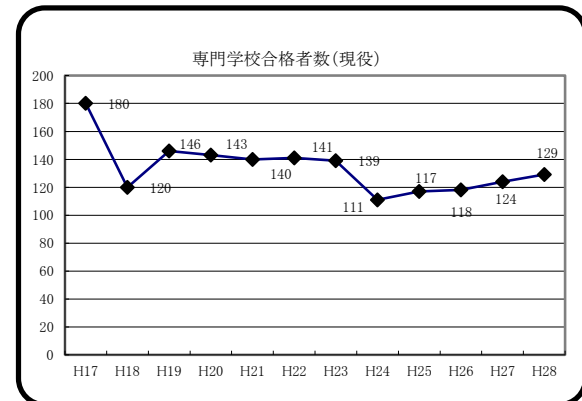

(4)平成28年度 進路状況

①進路合格者状況(延べ人数)

平成29(2017)年 3月31日現在

進路先				進路決定状況				
				AO	推薦	一般	計	
進 学	県内	大学	国公立大学	2	16	8	26	
			私立大学	学部	30	21	38	89
		短大		15	4	1	20	
		大学校等	沖縄職業能力開発大学校	0	1	3	4	
			沖縄県立具志川職業能力開発校	0	0	1	1	
		専門学校	7	57	39	103		
	県内計	54	99	90	243			
	県外	大学	国公立大学	学部	0	1	0	1
			短大	0	0	0	0	
		私立大学	学部	15	50	10	75	
			短大	1	3	1	5	
		大学校等	近畿職業能力開発校	0	1	0	1	
専門学校		13	5	7	25			
県外計	29	60	18	107				
進学計				83	159	108	350	
就 職	県内			8				
	県外			4				
	就職計			12				
延べ合格者数				362				

※ 進学は延べ人数、就職は実人数です。

近年のデータ (平成17年度から平成28年度まで)

※ H17からH27までは進路の手引き(3/31現在)による。