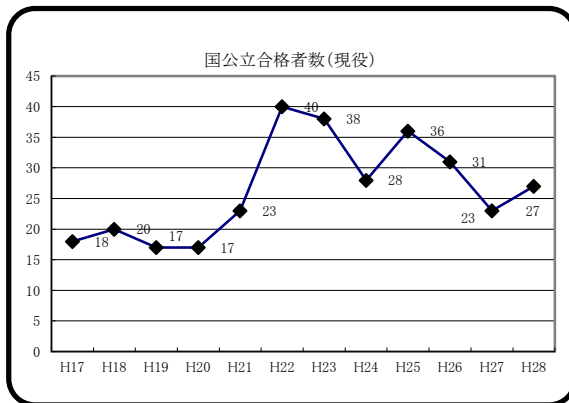

(4)平成28年度 進路状況

①進路合格者状況(延べ人数)

平成29(2017)年 3月31日現在

進路先				進路決定状況				
				AO	推薦	一般	計	
進 学	県内	大学	国公立大学	2	16	8	26	
			私立大学	学部	30	21	38	89
		短大		15	4	1	20	
		大学校等	沖縄職業能力開発大学校	0	1	3	4	
			沖縄県立具志川職業能力開発校	0	0	1	1	
		専門学校	7	57	39	103		
	県内計	54	99	90	243			
	県外	大学	国公立大学	学部	0	1	0	1
			短大	0	0	0	0	
		私立大学	学部	15	50	10	75	
			短大	1	3	1	5	
		大学校等	近畿職業能力開発校	0	1	0	1	
専門学校		13	5	7	25			
県外計	29	60	18	107				
進学計				83	159	108	350	
就 職	県内			8				
	県外			4				
	就職計			12				
延べ合格者数				362				

※ 進学は延べ人数、就職は実人数です。

近年のデータ (平成17年度から平成28年度まで)

※ H17からH27までは進路の手引き(3/31現在)による。